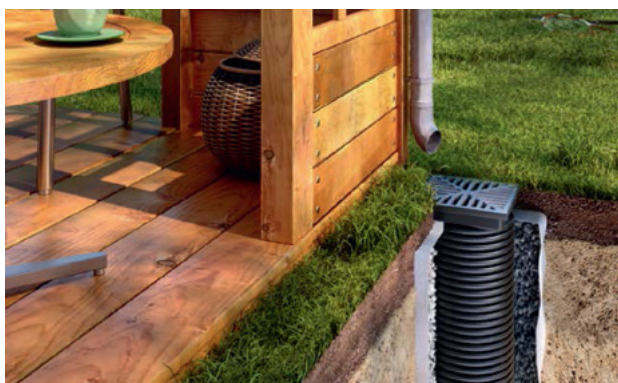

ACO Self® Light

ACO toote eelised

- Materjal: plastik
- Resti materjal: malm
- Lihtne ja soodne lahendus
- Kergesti hooldatav
- Mudakorv
- Pole vaja kanalisatsiooniga ühendada
- Maht: 11 L

Resti materjal	Välismõõt			Tootekood	Hind EUR KM-ta
	Pikkus, mm	Laius, mm	Kõrgus, mm		
Malm	256	256	580	406481	125,-