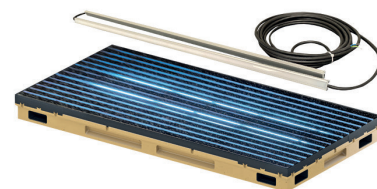

UUS Valgusriba Vario 2.0 jalamattidele

ACO toote eelised

- Kaasaegne LED-tehnoloogia
- Individuaalne õhkkond tänu RGB-W heledatele värvidele
- Kaitseklass IP 68
- Lisaseadmena kasutajasõbralik rakendusest juhtimine

- Kasutamiseks koos Vario 2.0 vanni ja jalapühkimismatiga
- Tööpinge: 24 Volt DC
- 5 m pikkune ühenduskaabel toiteallika ja oma Targa Maja Süsteemiga ühendamiseks
- Toiteplokk ja juhtseade tellige eraldi

Kirjeldus	Värvus	Välismõõt		Pakendis	Tootekood	Hind KM-ta
		Pikkus x Laius [mm]	[tk]			
Anodeeritud alumiinium-profilid sissevalatud LED-ribadega	RGB-W	600 x 400	1		3009977	350,-
		600 x 600	1		3009978	
		750 x 500	1		3009979	395,-
		1000 x 500	1		3009980	

Lisatarvikud

Kirjeldus	Sobib tootele	Pakendis	Tootekood	Hind KM-ta	
				[tk]	[EUR]
Vario 2.0 valgusriba juhtseade ■ Casambi valgustuse juhtimine ☐ 24 volti alalisvoolu, kokku max. 144 vatti ☐ 4 vabalt konfigureeritavat kanalit ■ Toiteallikas ☐ 60 vatti ☐ IP20 ☐ Esmane: 220–240 volti AC/ 50, 60 Hz ☐ Sekundaarne: 24 volti ~ 0, 60 vatti (max. 2500 mA)	■ Vario 2.0 valgusriba	1	3009984		475,-