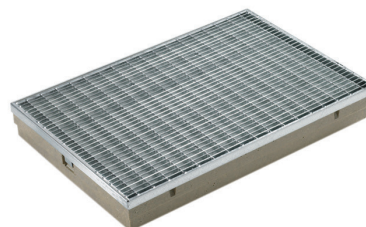

Vann koos võrkrestiga

ACO toote eelised

- Sissepääsualas lävepakuvaba ja libisemiskindel disain
- Täielik komplekt mis koosneb vannist ja restist
- Pikeaalisus tänu valitud materjalidele

- Välitingimustes kasutamiseks
- Materjal:
  - Vann: Polümeerbetoon
  - Raam: Tsingitud teras
  - Rest: Tsingitud teras
- Äravool DN 100
- Alltoodud mõõtmed on vanni välismõõtmed

Välismõõt			Pakendis	Tootekood	Hind KM-ta
Pikkus [mm]	Laius [mm]	Kõrgus [mm]	[tk]		[EUR]
600	400	80	20	3011329	120,-
750	500	80	20	3011340	165,-
1000	500	80	10	3011341	185,-

Raam koos võrkrestiga

- Alltoodud mõõtmed on raami välismõõtmed
- Resti tegelik suurus on 10 mm väiksem kui alltoodud pikkus ja laius
- Raam on mõeldud betooni kinnitamiseks
- Kuumtsingitud

Materjal	Välismõõt			Pakendis	Tootekood	Hind KM-ta
	Pikkus [mm]	Laius [mm]	Kõrgus [mm]	[tk]		[EUR]