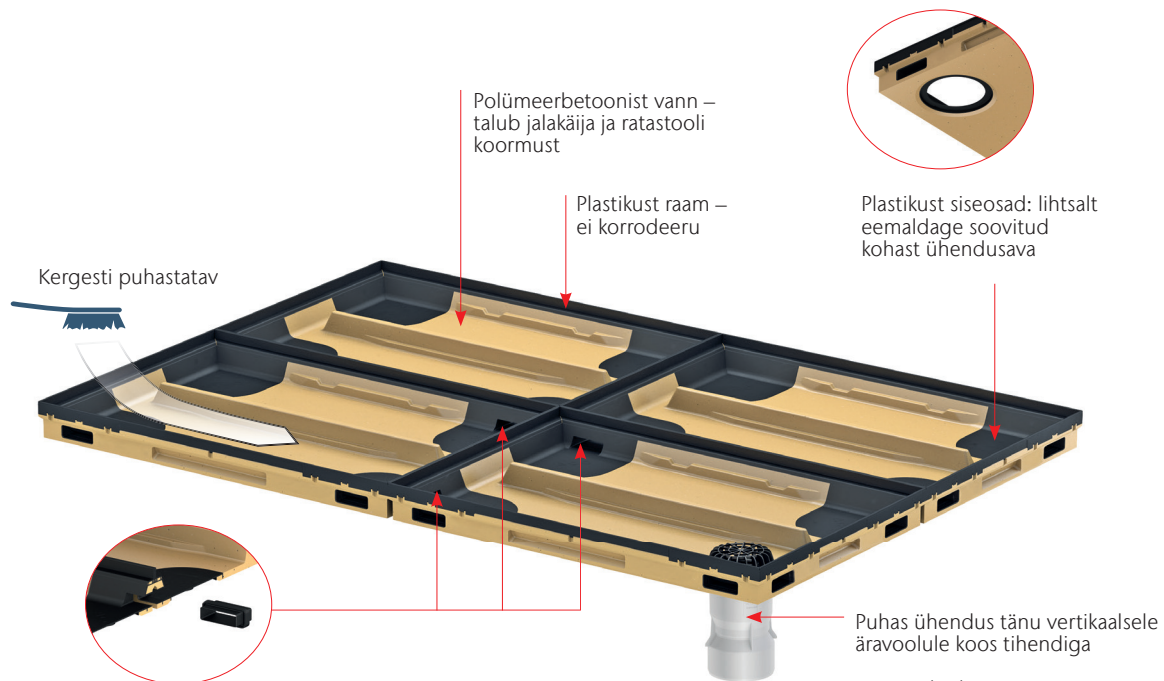

Välismõõt			Alusel	Tootekood	Hind KM-ta
Pikkus [mm]	Laius [mm]	Kõrgus [mm]	[tk]		[EUR]
600	400	80	20	3003044	75,-
	600	80	20	3003043	95,-
750	500	80	20	3003042	115,-
1000	500	80	10	3003041	125,-