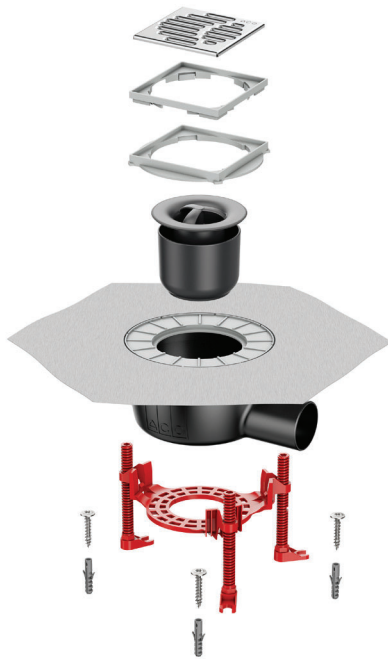

ACO Easyflow+ trapp

ACO toote eelised

- Minimaalne paigalduskõrgus: 70 mm
- Mõeldud erinevatele plaadikõrgustele
- Valik erineva suurusega reste
- Paindlik reguleerimine
- Kaasas kaitsekate paigaldamise ajaks
- Vastab standardile DIN 18534-1
- Võimaldab paigaldada tulekaitse mooduli

- Materjal: plastik
- Toruühendus: DN 50
- Vooluhulk vastavalt standardile DIN EN 1253-1:
 - 1,1 l/s Standard vertikaalsel trapil 20 mm veesamba korral
 - 0,9 l/s Standard trapil 20 mm veesamba korral
 - 0,7 l/s Standard trapil 10 mm veesamba korral
 - 0,8 l/s Flatline trapil 20 mm veesamba korral
 - 0,6 l/s Flatline trapil 10 mm veesamba korral
- Haisulukk: üheosaline, eemaldatav
- Kõrguse reguleerimine:
 - järk-järgult reguleeritav kõrgus
 - kaasas 1 kõrguse reguleerimise rõngas
- Plastikust kinnitusraamiga
- Roostevabast terasest pilurest
 - Koormusklass: K3
 - Pilu laius: 8 mm