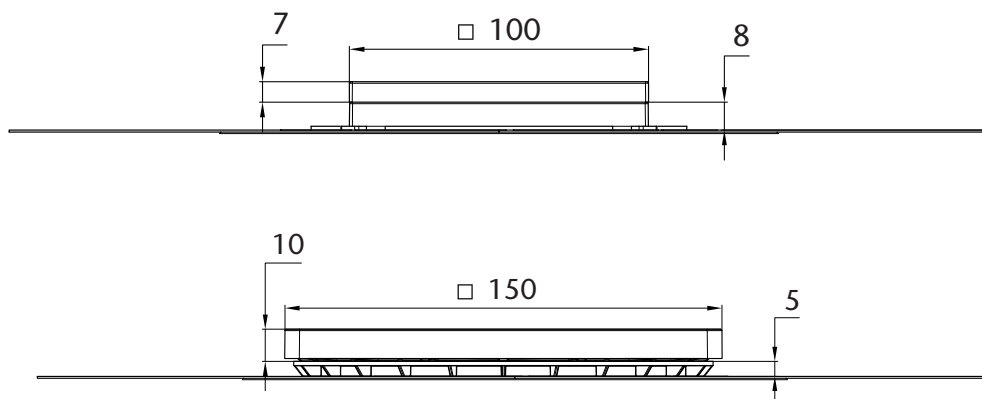

Reguleeritava kõrgusega kõrgenduselement