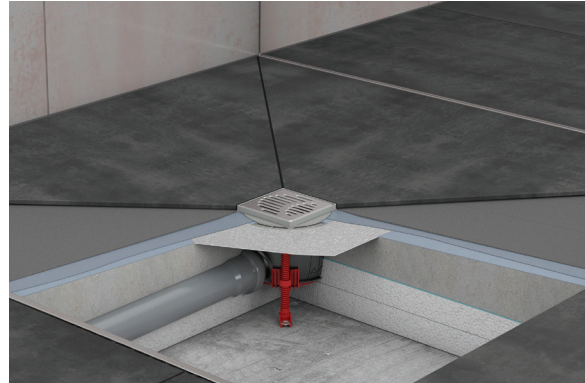

ACO Easyflow+ trapp

ACO toote eelised

- Minimaalne paigalduskõrgus: 70 mm
- Mõeldud erinevatele plaadikõrgustele
- Valik erineva suurusega reste
- Paindlik reguleerimine
- Kaasas kaitsekate paigaldamise ajaks
- Vastab standardile DIN 18534-1
- Võimaldab paigaldada tulekaitse mooduli

- Materjal: plastik
- Toruühendus: DN 50
- Vooluhulk vastavalt standardile DIN EN 1253-1:
 - 1,1 l/s Standard vertikaalsel trapil 20 mm veesamba korral
 - 0,9 l/s Standard trapil 20 mm veesamba korral
 - 0,7 l/s Standard trapil 10 mm veesamba korral
 - 0,8 l/s Flatline trapil 20 mm veesamba korral
 - 0,6 l/s Flatline trapil 10 mm veesamba korral
- Haisulukk: üheosaline, eemaldatav
- Kõrguse reguleerimine:
 - järk-järgult reguleeritav kõrgus
 - kaasas 1 kõrguse reguleerimise rõngas
- Plastikust kinnitusraamiga
- Roostevabast terasest pilurest
 - Koormusklass: K3
 - Pilu laius: 8 mm