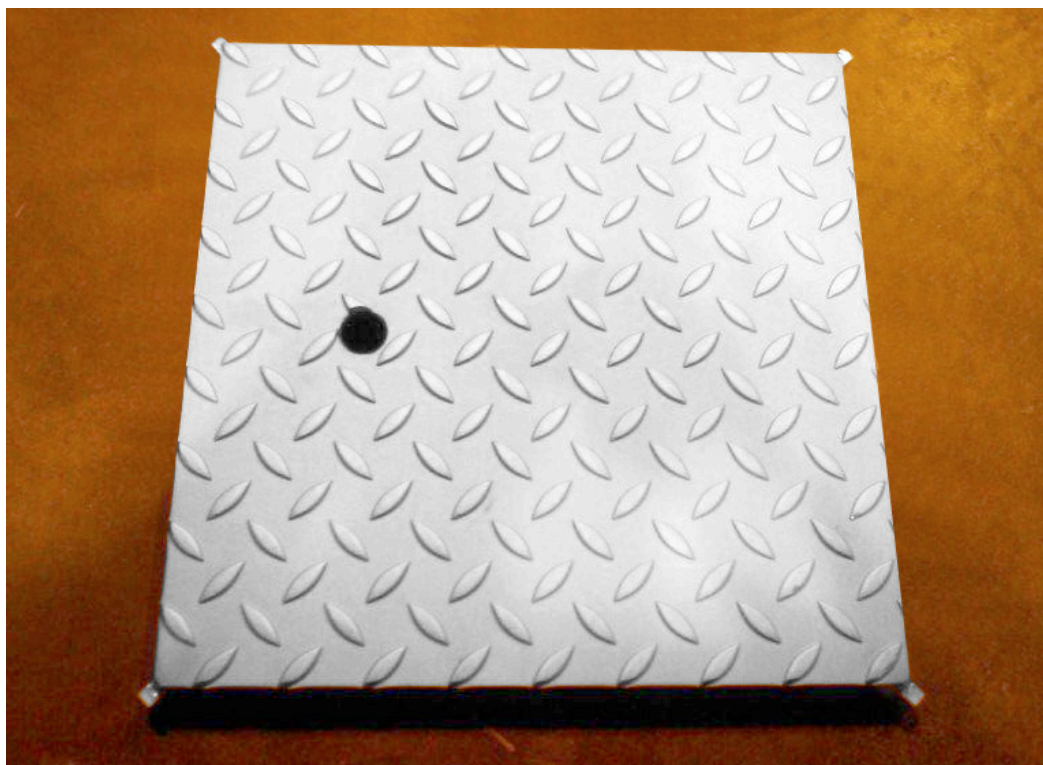

ACO Nordic tog snabbt fram ett specialgaller som tillsammans med befintliga standardlösningar gav djursjukhuset det resultat som önskades. Avgörande anpassningar gav både halkfria, stabila och hästvänliga galler. Trettiosju rostfria rännor fick specialgaller i rostfritt stål med en liten men effektiv spaltöppning runt en heltäckande, räfflad yta.

Hästkliniken i Jägersro fick ett funktionellt och anpassat avloppssystem levererat i tid. De kunde fortsätta leverera sina sjukhus-tjänster utan avbrott, till glädje för alla hästar, hästägare och besökare på Jägersro trav & galoppbana.

Fakta **Specialgaller**

Specialgaller; stabilt, halkskyddat och lämpligt för hästar. Rostfritt syrafast enl. AISI 316L

- Stabilt och halkfritt
- Hög resistens mot korrosion
- Hög portäthet underlättar rengöring och desinficering

Stabil, halkfri och hästvänlig