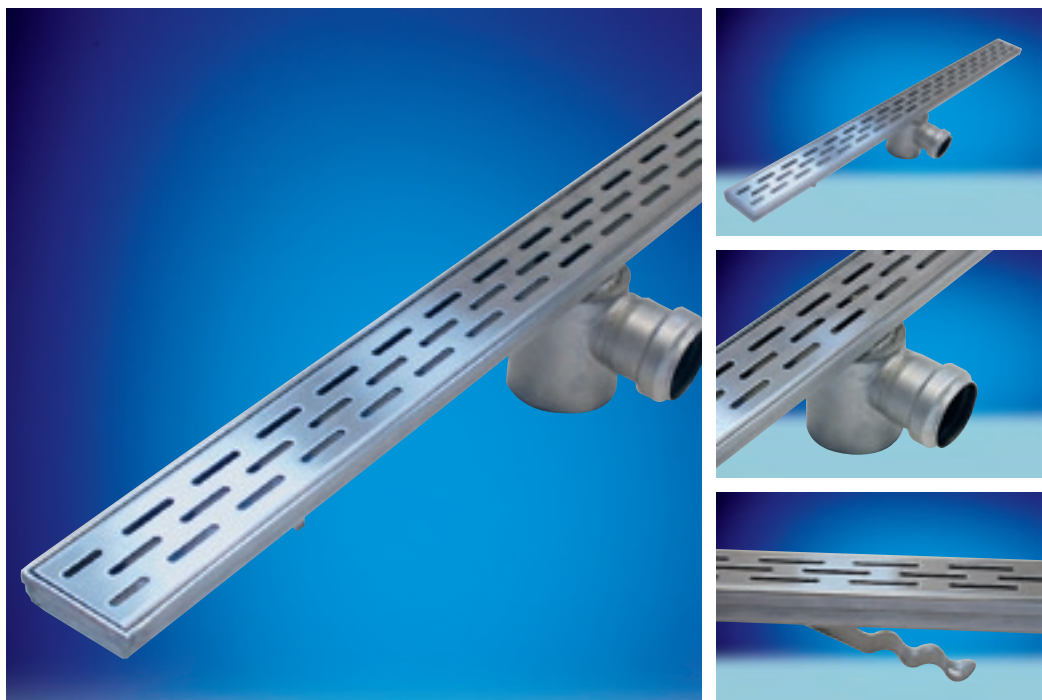

## ACO roostevabast terasest dushirenn

*Praktiline ja atraktiivne*

### ACO roostevabast terasest dushirenn

Dushirenn on kergelt paigaldatav ja esteetiliselt atraktiivne äravool dushiruumidesse. Tänu oma väiksele kõrgusele ja erinevatele pikkustele on ta kasutatav nii uutes kui ka renoveerivates projektides.

Samuti on lihtsam paigaldada põrandaplaate, sest tuleb moodustada ainult üks kalle renni suunas.

Mitme osast koosnevat resti kasutades saab renni paigaldada dushiseina või ukse alla.

Kõik materjalid on roostevabast terasest AISI 304

- Renni laius  
Välimine mõõt 70 mm
- Resti laius: 60 mm
- Erimöödud ja kujud toodetakse vastavalt tellimusele.