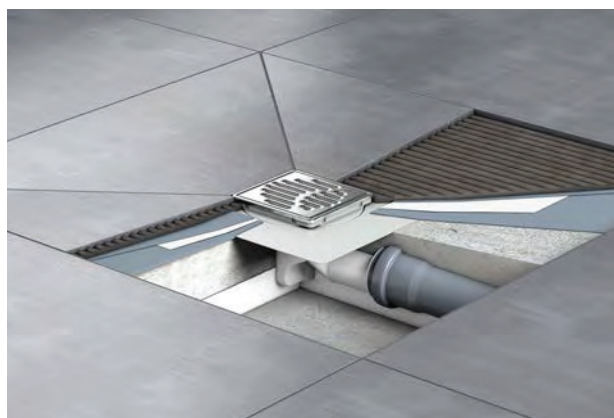

## ACO toote eelised

- Minimaalne paigalduskõrgus: 52 mm
- Ümbritsev äärik (50 mm) hüdroisolatsiooni membraani kinnitamiseks
- Optimaalne juurdepääs torude puhastamiseks
- Vooluhulk vastavalt standardile EN 1253-1:
  - 0,4 l/s - 20 mm veesamba korral, horisontaalsel trapil
  - 0,5 l/s - 20 mm veesamba korral, vertikaalsel trapil
- Sobib kõikide muhvtorusüsteemidega
- Sobib plaadipaksusele alates 6 mm