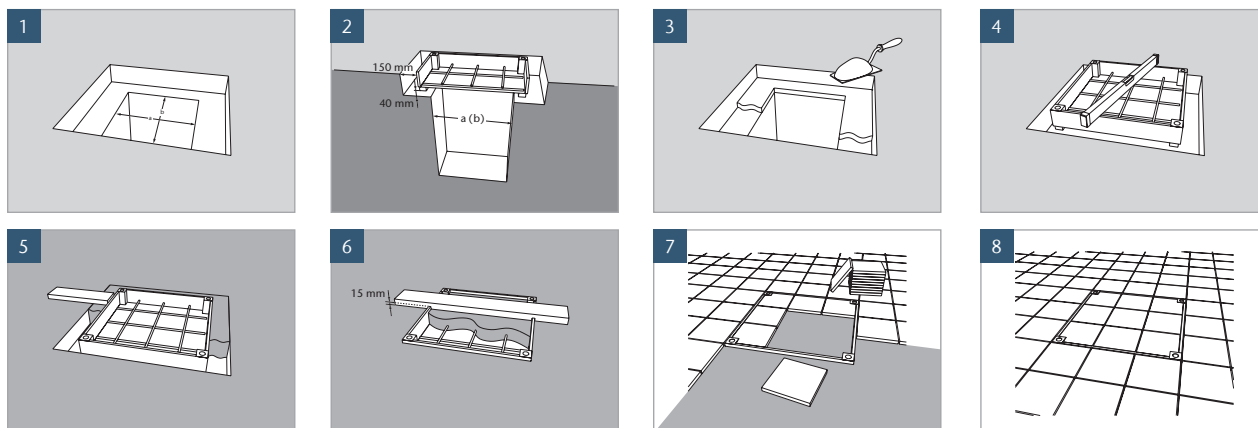

Näited paigaldusest

ACO UNIFACE põrandaluuk