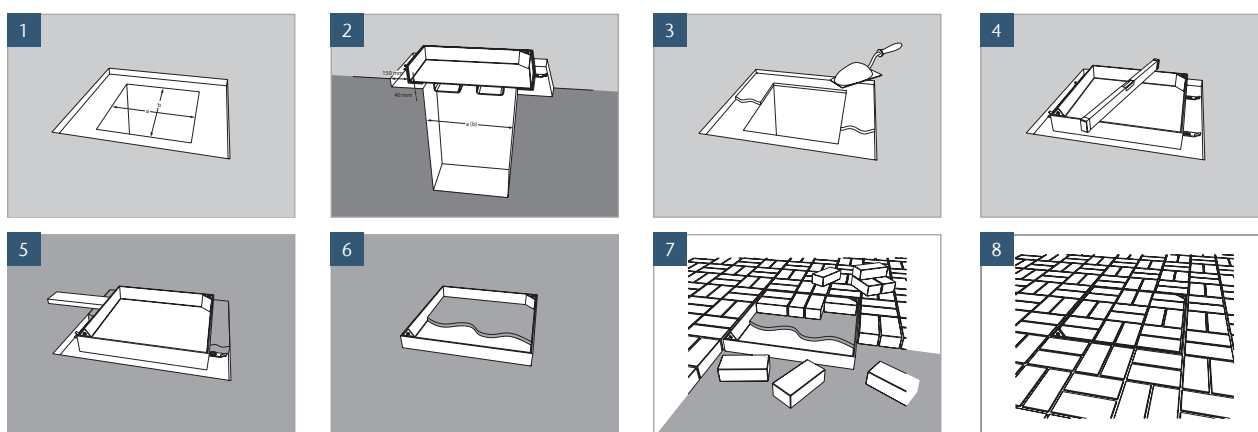

ACO PAVING põrandaluuk