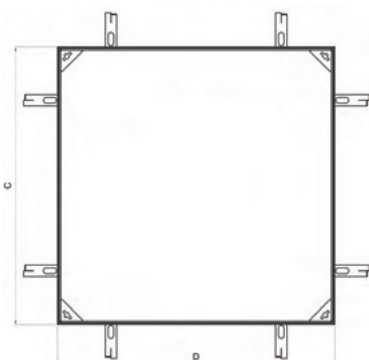

ACO toote eelised

- Salve sügavus: 80 mm
- Raami kõrgus: 104 mm
- Tsingitud terasest luugid raskusklassis A15 - D400 (luugi puhta ava mõõt kuni 1m)
- Luugi all on tugevad keevitatud toed
- Raam kinnitatakse oma raskusega – laste turvalisus
- Eritellimusel võimalik tellida luuk roostevabast terasest (1.4301 või 1.4571)
- Võimalik tellida avamist lihtsustav versioon (hingede ja amordiga)