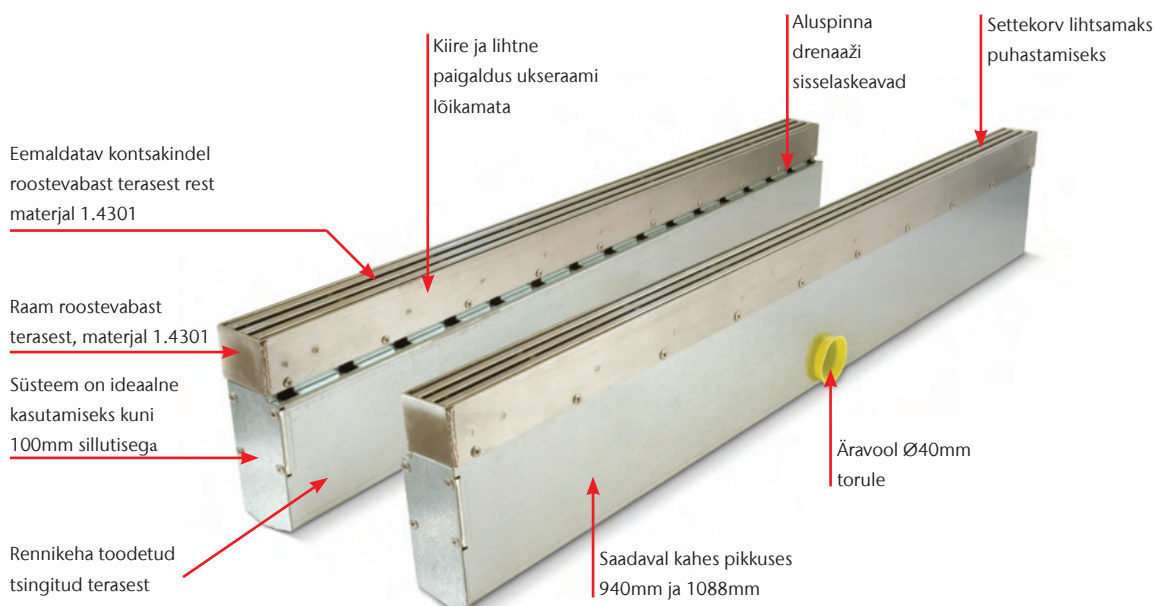

# ACO StepDrain

Kitsas lävepaku äravool atraktiivse ja kvaliteetse viimistlusega

## ACO StepDrain komplektid

Toode	Välismõõt				Tootekood	Hind EUR KM-ta
	Pikkus, mm	Laius, mm	Kõrgus, mm	Sügavus, mm		
ACO StepDrain 940	940	53	159	150	96809	230,-
ACO StepDrain 1088	1088	53	159	150	96848	240,-