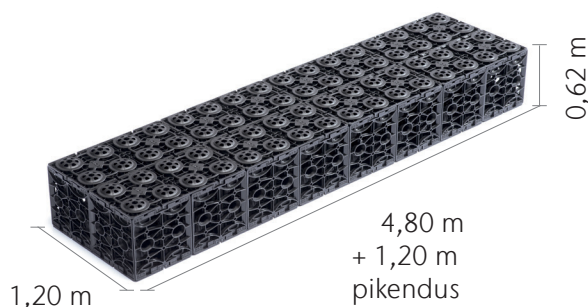

Stormbrixx immutuskomplekt

ACO toote eelised

- Lihtne paigaldada tänu modulaarsele ehitusele
- Maksimaalne stabiilsus tänu disainile ja liimimisele
- Suur tühimaht - 95 %
- Modulaarne plastikust äravoolusüsteem
- Rain4me paagi vihmavee kogumine, mida aias või majas ei kasutata
- Vihmavesi imbub otse kinnistule

Pikkus [mm]	Välismõõdud		Kaal [kg]	Tootekood	Hind KM-ta [EUR]
	Laius [mm]	Kõrgus [mm]			

Stormbrixx immutuskomplekt

Kandiliselt			Kaal [kg]	Tootekood	Hind KM-ta [EUR]
Pikkus [mm]	Laius [mm]	Kõrgus [mm]			
2400	2400	620	212	103213	1550,-
Piklikult					
1200	4800	620			

Võimalikud viisid katuseala kuivendamiseks ACO Stormbrixx immutuskomplektiga

Mulla tüüp

Hea infiltratsioonivõime		Halvem infiltratsioonivõime	
Jäme liiv	Keskmine liiv	Peen liiv	Mudane liiv

Vihma intensiivsus 200 l/s*ha

Immutuskomplekt	Jäme liiv	Keskmine liiv	Peen liiv	Mudane liiv
Tootekood: 103213	250 m ²	140 m ²	120 m ²	80 m ²

1 immutuskomplekt kandiliselt

1 immutuskomplekt piklikult

Paigaldamine

- Paagi paigaldamisel on vaja kasutada geotekstiili. Anumasse tohib siseneda ainult puhas vihmavesi.
- Mullakiht mahuti kohal peab olema vähemalt 100 cm ja mitte üle 180 cm.
- Võimalik paigaldada liiklusega piirkondadesse.