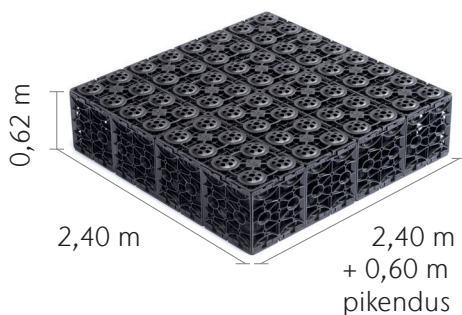

Stormbrixx immutuskomplekt

ACO toote eelised

- Lihtne paigaldada tänu modulaarsele ehitusele
- Maksimaalne stabiilsus tänu disainile ja liimimisele
- Suur tühimaht - 95 %
- Modulaarne plastikust äravoolusüsteem
- Rain4me paagi vihmavee kogumine, mida aias või majas ei kasutata
- Vihmavesi imbub otse kinnistule

Pikkus [mm]	Välismõõdud		Kaal [kg]	Tootekood	Hind KM-ta [EUR]
	Laius [mm]	Kõrgus [mm]			

Stormbrixx immutuskomplekt

Kandiliselt			Kaal [kg]	Tootekood	Hind KM-ta [EUR]
Pikkus [mm]	Laius [mm]	Kõrgus [mm]			
2400	2400	620	212	103213	1550,-
Piklikult					
1200	4800	620			

Võimalikud viisid katuseala kuivendamiseks ACO Stormbrixx immutuskomplektiga

Mulla tüüp

Hea infiltratsioonivõime		Halvem infiltratsioonivõime	
Jäme liiv	Keskmine liiv	Peen liiv	Mudane liiv

Vihma intensiivsus 200 l/s*ha

Immutuskomplekt	Jäme liiv	Keskmine liiv	Peen liiv	Mudane liiv
Tootekood: 103213	250 m ²	140 m ²	120 m ²	80 m ²

1 immutuskomplekt kandiliselt

1 immutuskomplekt piklikult

Paigaldamine

- Paagi paigaldamisel on vaja kasutada geotekstiili. Anumasse tohib siseneda ainult puhas vihmavesi.
- Mullakiht mahuti kohal peab olema vähemalt 100 cm ja mitte üle 180 cm.
- Võimalik paigaldada liiklusega piirkondadesse.