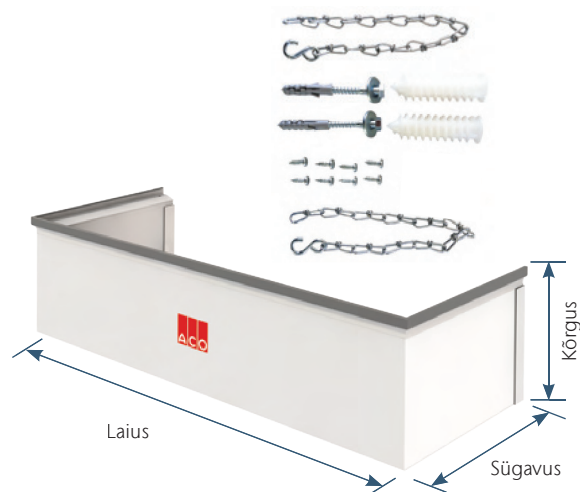

ACO Therm® valgusšahtid

ACO toote eelised

- Materjal: polüpropüleen (PP)
- Tsingitud terasest rest avaga 30x10mm
- Komplektid koosnevad šahti korpusest, restist ja paigalduskomplektist
- Otse keldri seinale kinnitamiseks
- Enne monteerimist paigaldada rest
- Saadaval ka kargja restiga ja võrkrestiga 30x30mm komplektid
- Raskustaluvus: 1,5kN (153kg)

Šahtikõrgendused

ACO toote eelised

- Saadaval fikseeritud ja reguleeritava kõrgusega elemendid
- Ühele šahtile võimalik paigaldada max 3 fikseeritud kõrgendust või kombineerida üks fikseeritud ja üks reguleeritav kõrgendus
- 1500mm ja 2000mm laiusega šahtide puhul on võimalik kasutada vaid ühte kõrgendust
- Komplektis paigaldustarvikud

Sügavus [mm]	Laius [mm]	Kõrgus [mm]	Tootekood	Hind KM-ta [EUR]
Reguleeritavad kõrgendused: 30-300 mm				
400	800	340	315900	140,-
	1000		315901	145,-
	1250		315902	160,-
600	1000		315907	175,-
	1250		315908	185,-
700	1500		315906	225,-
Fikseeritud kõrgendused				
400	800	275	315911	185,-
	1000		315912	195,-
	1250		315913	225,-
600	1000		315918	210,-
	1250		315919	250,-
700	1500		315917	315,-
	2000	315931	395,-	

- 1** Integreeritud roostevabast terasest äärikud (laiuste 1500 ja 2000 mm puhul)
- 2** Stabiilne profiil õõneskambrite jaoks
- 3** Reguleeritav kõrgusevahemik 30-300 mm
- 4** Krüviühendus kerge kinnitusega
- 5** Teravdatud serv, hilisemaks kohandamiseks baastasandil
- 6** Seinäühendusprofiil