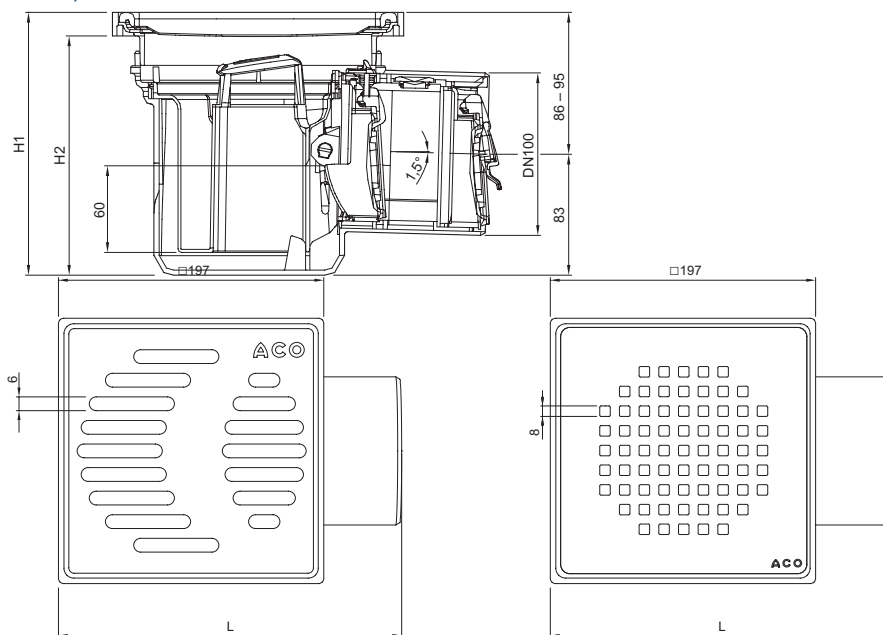

ACO Junior keldritrapp tagasilöögiklapiga - tüüp 5

ACO toote eelised

- Kompaktsed mõõtmed - ideaalne renoveerimiseks
- Pööratav ülaosa optimaalseks plaatide paigaldamiseks
- Võimalus lisada kõrgendus saavutamaks sügavam paigaldus
- Tööriistatava paigaldus ja settekorvi ning tagasivooluüksuse eemaldamine

Tooteinfo

- Materjal: plastik
- Vastab standardile EN 1253-1
- Tooteklass A
- Eemaldatav settekorv ja haisulukk
 - Vesiluku kinnitussügavus: 60 mm
- Pööratav ülaosa
 - plastikust
 - raami mõõdud: 197 x 197 mm

- Rest
 - Piludega plastikrest K3
 - Disainrest Quadrato roostevabast terasest 1.4301, A 15
- Äravoolutoru:
 - DN 100
 - Äravoolu kalle: 1,5°
- Vooluhulk: 1,4 l/s
- Normidele vastav toode
 - Tüüp 5, vastab standardile 13564
 - kahe tagasilöögiklapiga
 - ühe manuaalselt sulgeva avariiklapiga

Tehnilised joonised

Art.-Nr. 2130.00.77

Art.-Nr. 2130.00.87

	Kirjeldus	Mõõtmed				Tootekood	Hind EUR KM-ta
		L1 [mm]	H1 [mm]	H2 [mm]	Süvend [mm]		
	ACO Junior pilurestiga DN 100	255	168 – 177	152 – 161	250 x 400	2130.00.77	135,-
	ACO Junior Quadrato restiga DN 100	255	168 – 177	152 – 161	250 x 400	2130.00.87	185,-