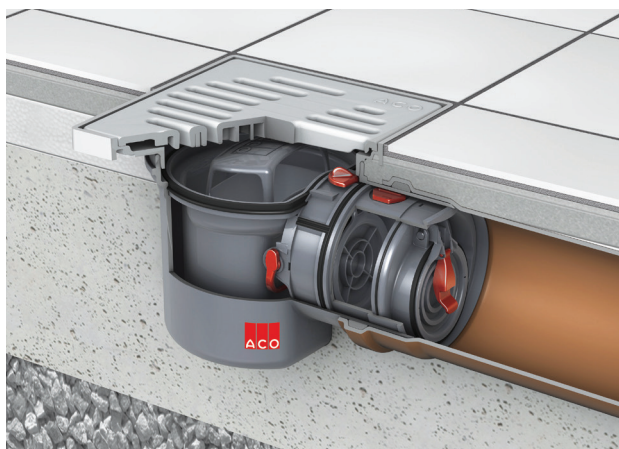

ACO Junior keldritrapp tagasilöögiklapiga - tüüp 5

ACO toote eelised

- Kompaktsed mõõtmed - ideaalne renoveerimiseks
- Pööratav ülaosa optimaalseks plaatide paigaldamiseks
- Võimalus lisada kõrgendus saavutamaks sügavam paigaldus
- Tööriistatava paigaldus ja settekorvi ning tagasivooluüksuse eemaldamine

Tooteinfo

- Materjal: plastik
- Vastab standardile EN 1253-1
- Tooteklass A
- Eemaldatav settekorv ja haisulukk
 - Vesiluku kinnitussügavus: 60 mm
- Pööratav ülaosa
 - plastikust
 - raami mõõdud: 197 x 197 mm

- Rest
 - Piludega plastikrest K3
 - Disainrest Quadrato roostevabast terasest 1.4301, A 15
- Äravoolutoru:
 - DN 100
 - Äravoolu kalle: 1,5°
- Vooluhulk: 1,4 l/s
- Normidele vastav toode
 - Tüüp 5, vastab standardile 13564
 - kahe tagasilöögiklapiga
 - ühe manuaalselt sulgeva avariiklapiga