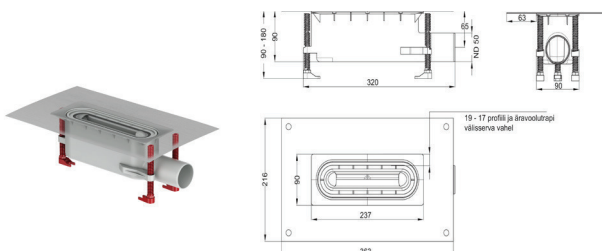

UUS

ACO ShowerDrain S+ Black

Tootepilt / joonis

Kirjeldus

Tootekood

Hind EUR
KM-ta

Roostevabast terasest duširenni profiil Stripes restiga, must

■ 800 x 55 mm	9010.51.41	300,-
■ 900 x 55 mm	9010.51.42	315,-
■ 1000 x 55 mm	9010.51.43	325,-
■ 1200 x 55 mm	9010.51.44	350,-

Roostevabast terasest duširenni profiil Plate restiga, must

■ 800 x 55 mm	9010.51.51	300,-
■ 900 x 55 mm	9010.51.52	315,-
■ 1000 x 55 mm	9010.51.53	325,-
■ 1200 x 55 mm	9010.51.54	350,-

Äravoolutrapid

- Äravool DN 50
- Vesiluku kinnitussügavus: 50 mm (DIN EN 1253-1)
- Paigalduskõrgus: 90 – 180 mm (OKE)

9010.51.20

95,-

- Äravool DN 50
- Vesiluku kinnitussügavus: 30 mm
- Paigalduskõrgus: 70 – 160 mm (OKE)

9010.51.21

Lisadetailid duširennidele

Toode	Sobib tootele	Kirjeldus	Tootekood	Hind EUR KM-ta
	ACO ShowerDrain E+		9010.72.00	8,-
Juuksekorv		<ul style="list-style-type: none"> ■ Ummistuste vältimiseks ■ Valmistatud polüpropüleenist ■ Lihtne eemaldada ja puhastada ■ Vähendab vooluhulka minimaalselt 	9010.81.24	
	ACO MG ACO ShowerDrain M+		9010.75.30	
	ACO ShowerDrain S (vana mudel)		9010.51.24	
	ACO ShowerDrain S+ (komplektis kaasas)		9010.79.23	12,-
	ACO EasyStop ACO ShowerDrain C ACO ShowerDrain C Black ACO ShowerDrain E+ ACO ShowerDrain F	DN 40 DN 50	9010.79.24	
	Paigaldusjalad ACO ShowerDrain C ACO ShowerDrain C Black	Teevad paigalduse mugavamaks	9010.88.56	10,-
	ACO ShowerDrain C ACO ShowerDrain C Black	Paigalduskõrgusele 92 mm	9010.83.68	12,-
		Paigalduskõrgusele 65 mm	9010.83.69	
	ACO ShowerDrain E+	DN 50	9010.58.68	
Haisulukk		DN 40	9010.58.67	
	ACO ShowerDrain C (vana mudel)	Paigalduskõrgusele 92 mm	NM5373	
		Paigalduskõrgusele 65 mm	NM5374	
	ACO ShowerDrain F	Paigalduskõrgusele 79 mm	NM5373	
		Paigalduskõrgusele 59 mm	NM5374	