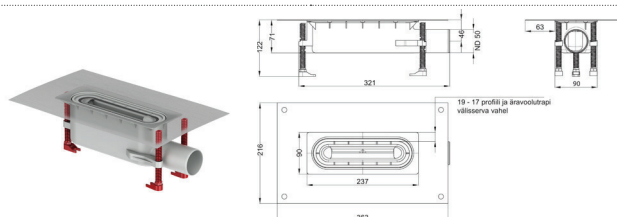

Roostevabast terasest duširenni profiil Plate restiga, must

■ 800 x 55 mm	9010.51.51	300,-
■ 900 x 55 mm	9010.51.52	315,-
■ 1000 x 55 mm	9010.51.53	325,-
■ 1200 x 55 mm	9010.51.54	350,-

Äravoolutrapid

- Äravool DN 50
- Vesiluku kinnitussügavus: 50 mm (DIN EN 1253-1)
- Paigalduskõrgus: 90 – 180 mm (OKE)

9010.51.20

95,-

- Äravool DN 50
- Vesiluku kinnitussügavus: 30 mm
- Paigalduskõrgus: 70 – 160 mm (OKE)

9010.51.21

Lisadetailid duširennidele

Toode	Sobib tootele	Kirjeldus	Tootekood	Hind EUR KM-ta
	ACO ShowerDrain E+		9010.72.00	8,-
Juuksekorv		<ul style="list-style-type: none"> ■ Ummistuste vältimiseks ■ Valmistatud polüpropüleenist ■ Lihtne eemaldada ja puhastada ■ Vähendab vooluhulka minimaalselt 	9010.81.24	
	ACO MG ACO ShowerDrain M+		9010.75.30	
	ACO ShowerDrain S (vana mudel)		9010.51.24	
	ACO ShowerDrain S+ (komplektis kaasas)		9010.79.23	12,-
	ACO EasyStop ACO ShowerDrain C ACO ShowerDrain C Black ACO ShowerDrain E+ ACO ShowerDrain F	DN 40 DN 50	9010.79.24	
	Paigaldusjalad ACO ShowerDrain C ACO ShowerDrain C Black	Teevad paigalduse mugavamaks	9010.88.56	10,-
	ACO ShowerDrain C ACO ShowerDrain C Black	Paigalduskõrgusele 92 mm	9010.83.68	12,-
		Paigalduskõrgusele 65 mm	9010.83.69	
	ACO ShowerDrain E+	DN 50	9010.58.68	
Haisulukk		DN 40	9010.58.67	
	ACO ShowerDrain C (vana mudel)	Paigalduskõrgusele 92 mm	NM5373	
		Paigalduskõrgusele 65 mm	NM5374	
	ACO ShowerDrain F	Paigalduskõrgusele 79 mm	NM5373	
		Paigalduskõrgusele 59 mm	NM5374	