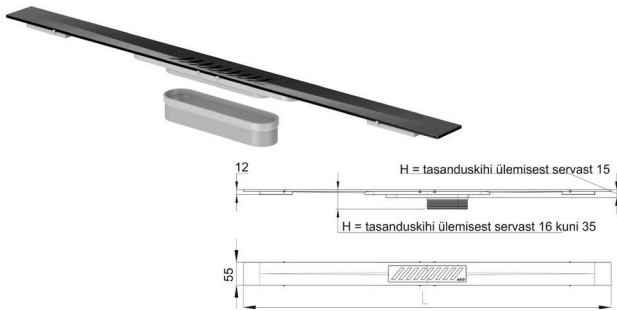

UUS

ACO ShowerDrain S+ Black

Tootepilt / joonis

Kirjeldus

Tootekood

Hind EUR
KM-ta

Roostevabast terasest duširenni profiil Stripes restiga, must

■ 800 x 55 mm	9010.51.41	300,-
■ 900 x 55 mm	9010.51.42	315,-
■ 1000 x 55 mm	9010.51.43	325,-
■ 1200 x 55 mm	9010.51.44	350,-

Roostevabast terasest duširenni profiil Plate restiga, must

■ 800 x 55 mm	9010.51.51	300,-
■ 900 x 55 mm	9010.51.52	315,-
■ 1000 x 55 mm	9010.51.53	325,-
■ 1200 x 55 mm	9010.51.54	350,-

Äravoolutrapid

- Äravool DN 50
- Vesiluku kinnitussügavus: 50 mm (DIN EN 1253-1)
- Paigalduskõrgus: 90 – 180 mm (OKE)