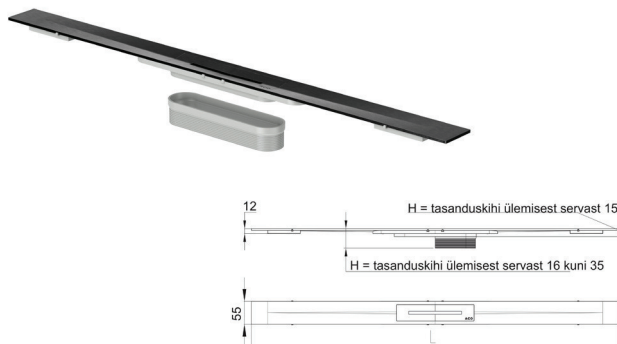

UUS

ACO ShowerDrain S+ Black

Tootepilt / joonis

Kirjeldus

Tootekood

Hind EUR
KM-ta

Roostevabast terasest duširenni profiil Stripes restiga, must

■ 800 x 55 mm	9010.51.41	300,-
■ 900 x 55 mm	9010.51.42	315,-
■ 1000 x 55 mm	9010.51.43	325,-
■ 1200 x 55 mm	9010.51.44	350,-

Roostevabast terasest duširenni profiil Plate restiga, must

■ 800 x 55 mm	9010.51.51	300,-
■ 900 x 55 mm	9010.51.52	315,-
■ 1000 x 55 mm	9010.51.53	325,-
■ 1200 x 55 mm	9010.51.54	350,-

Äravoolutrapid

- Äravool DN 50
- Vesiluku kinnitussügavus: 50 mm (DIN EN 1253-1)
- Paigalduskõrgus: 90 – 180 mm (OKE)

9010.51.20

95,-

- Äravool DN 50
- Vesiluku kinnitussügavus: 30 mm
- Paigalduskõrgus: 70 – 160 mm (OKE)

9010.51.21

Lisadetailid duširennidele

Toode	Sobib tootele	Kirjeldus	Tootekood	Hind EUR KM-ta
	ACO ShowerDrain E+		9010.72.00	8,-
Juuksekorv		<ul style="list-style-type: none"> ■ Ummistuste vältimiseks ■ Valmistatud polüpropüleenist ■ Lihtne eemaldada ja puhastada ■ Vähendab vooluhulka minimaalselt 	9010.81.24	
	ACO MG ACO ShowerDrain M+		9010.75.30	
	ACO ShowerDrain S (vana mudel)		9010.51.24	
	ACO ShowerDrain S+ (komplektis kaasas)		9010.79.23	12,-
	ACO EasyStop ACO ShowerDrain C ACO ShowerDrain C Black ACO ShowerDrain E+ ACO ShowerDrain F	DN 40 DN 50	9010.79.24	
	Paigaldusjalad ACO ShowerDrain C ACO ShowerDrain C Black	Teevad paigalduse mugavamaks	9010.88.56	10,-
	ACO ShowerDrain C ACO ShowerDrain C Black	Paigalduskõrgusele 92 mm	9010.83.68	12,-
		Paigalduskõrgusele 65 mm	9010.83.69	
	ACO ShowerDrain E+	DN 50	9010.58.68	
Haisulukk		DN 40	9010.58.67	
	ACO ShowerDrain C (vana mudel)	Paigalduskõrgusele 92 mm	NM5373	
		Paigalduskõrgusele 65 mm	NM5374	
	ACO ShowerDrain F	Paigalduskõrgusele 79 mm	NM5373	
		Paigalduskõrgusele 59 mm	NM5374	