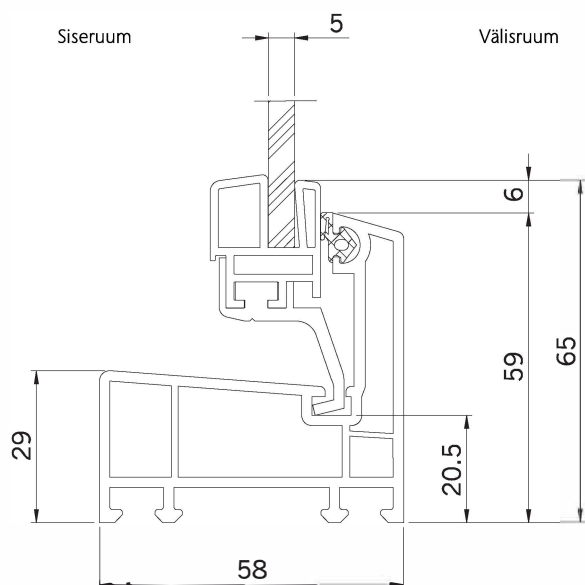

Horisontaalselt avatavad aknad eluhoonetele

Välismõõdud		Klaaspind [m ²]	Tootekood		Hind KM-ta [EUR]
Laius [mm]	Kõrgus [mm]		Avanemine vasakule	Avanemine paremale	
24mm topeltklaas soojusisolatsiooniga, U G=1,1 W/(m²K)					
800	500	0,184	11153	11146	135,-
	600	0,244	11154	11147	140,-
1000	500	0,244	11155	11148	152,-
	600	0,325	11156	11149	155,-
	800	0,486	11157	11150	172,-
	1000	0,646	11159	11152	191,-

VÕIMALIK TELLIDA ERIMÕÖDUS LAHENDUSI

Vertikaalselt avatavad aknad abihoonetele

Välismõõdud		Klaaspind	Tootekood	Hind KM-ta
Laius	Kõrgus			
[mm]	[mm]	[m ²]		[EUR]
Soojustatud klaas 14 mm, $U_g = 3,3 \text{ W}/(\text{m}^2\text{K})$				
500	500	0,137	82650	49,-
600	400	0,127	82651	45,-
	500	0,174	82652	55,-
800	400	0,181	82653	59,-
	500	0,248	82654	59,-
900	600	0,315	82655	65,-
	600	0,362	82656	69,-
1000	500	0,322	82657	69,-
	600	0,409	82658	75,-
	700	0,496	82659	85,-
	800	0,583	82660	89,-
	1000	0,757	82661	105,-