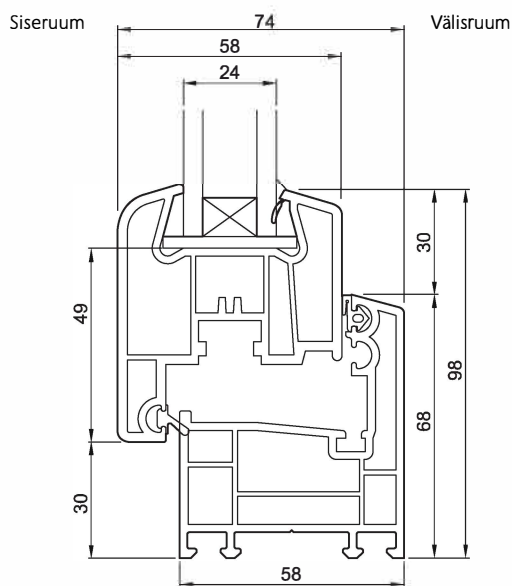

Horisontaalselt avatavad aknad eluhoonetele

Välismõõdud		Klaaspind [m ²]	Tootekood		Hind KM-ta [EUR]
Laius [mm]	Kõrgus [mm]		Avanemine vasakule	Avanemine paremale	
24mm topeltklaas soojusisolatsiooniga, U G=1,1 W/(m²K)					
800	500	0,184	11153	11146	135,-
	600	0,244	11154	11147	140,-
1000	500	0,244	11155	11148	152,-
	600	0,325	11156	11149	155,-
	800	0,486	11157	11150	172,-
	1000	0,646	11159	11152	191,-

VÕIMALIK TELLIDA ERIMÕÖDUS LAHENDUSI

Vertikaalselt avatavad aknad abihoonetele

Välismõõdud		Klaaspind	Tootekood	Hind KM-ta
Laius	Kõrgus			
[mm]	[mm]	[m ²]		[EUR]
Soojustatud klaas 14 mm, $U_g = 3,3 \text{ W}/(\text{m}^2\text{K})$				
500	500	0,137	82650	49,-
600	400	0,127	82651	45,-
	500	0,174	82652	55,-
800	400	0,181	82653	59,-
	500	0,248	82654	59,-
900	600	0,315	82655	65,-
	600	0,362	82656	69,-
1000	500	0,322	82657	69,-
	600	0,409	82658	75,-
	700	0,496	82659	85,-
	800	0,583	82660	89,-
	1000	0,757	82661	105,-